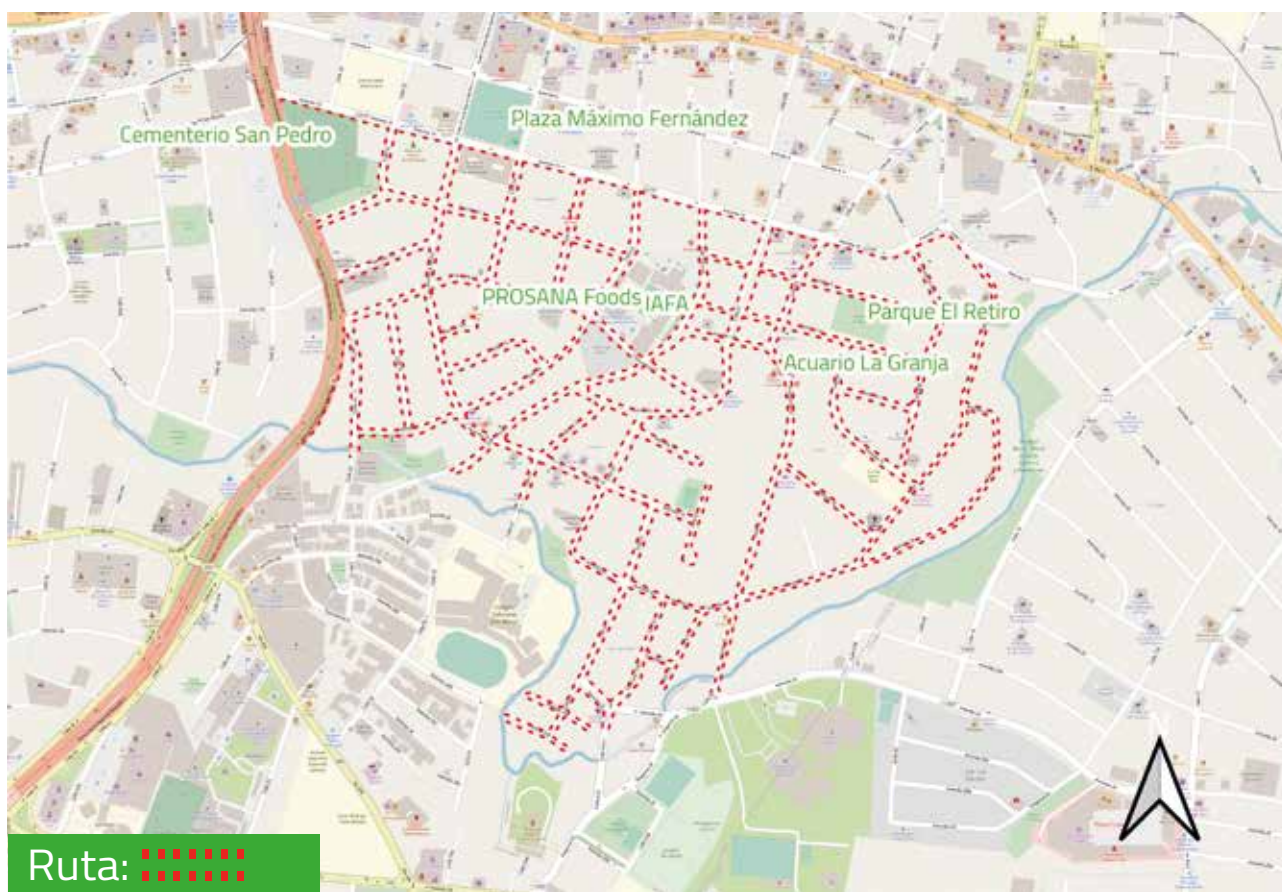

## Ruta 05

## BARRIO PINTO-ROOSEVELT

La ruta comprende: Barrio Pinto, Roosevelt, Urb. El Retiro, San Gerardo, Don Bosco, La Granja.

### Barrido semanal

**Día: Martes**

### Limpieza de vías completo

Segunda semana del mes

- Chapea.
- Limpieza de tragantes.
- Alcantarilla.
- Cajas de registro.

Ruta: 

Contacto:  
Teléfono: 2459-7737.  
Correo: [msarmientob@montesdeoca.go.cr](mailto:msarmientob@montesdeoca.go.cr)