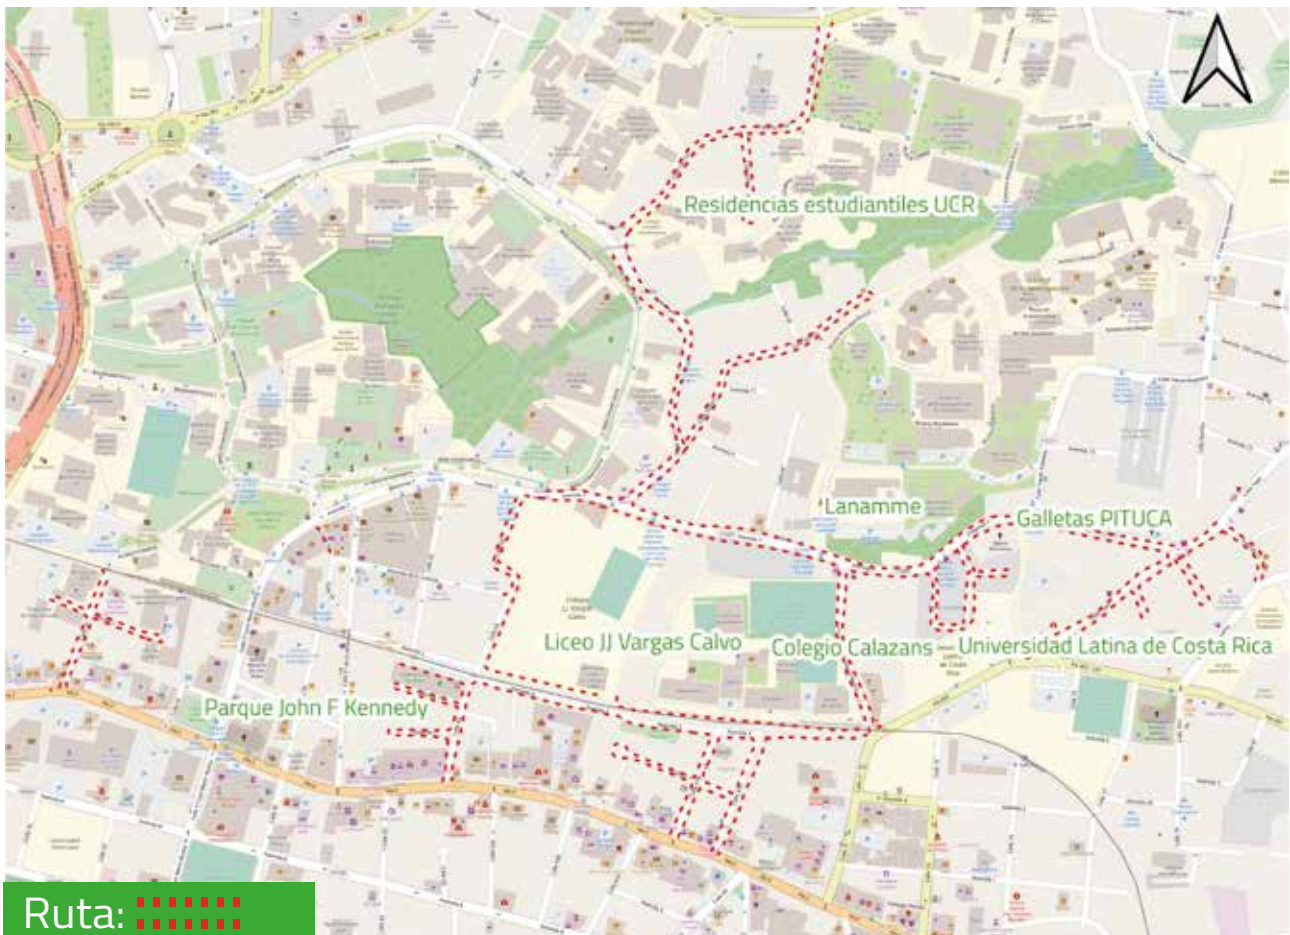

Ruta 04

SAN PEDRO

La ruta comprende: Sector central San Pedro desde la Fuente de la Hispanidad hasta U Creativa al este, Azáleas, Calle Quirós, Calle La Cruz, Colegio José Joaquín Vargas Calvo, La Pituca.

Barrido semanal

Día: Lunes

Limpieza de vías completo

Primera semana del mes

- Chapea.
- Limpieza de tragantes.
- Alcantarilla.
- Cajas de registro.

Contacto:
Teléfono: 2459-7737.
Correo: msarmientob@montesdeoca.go.cr