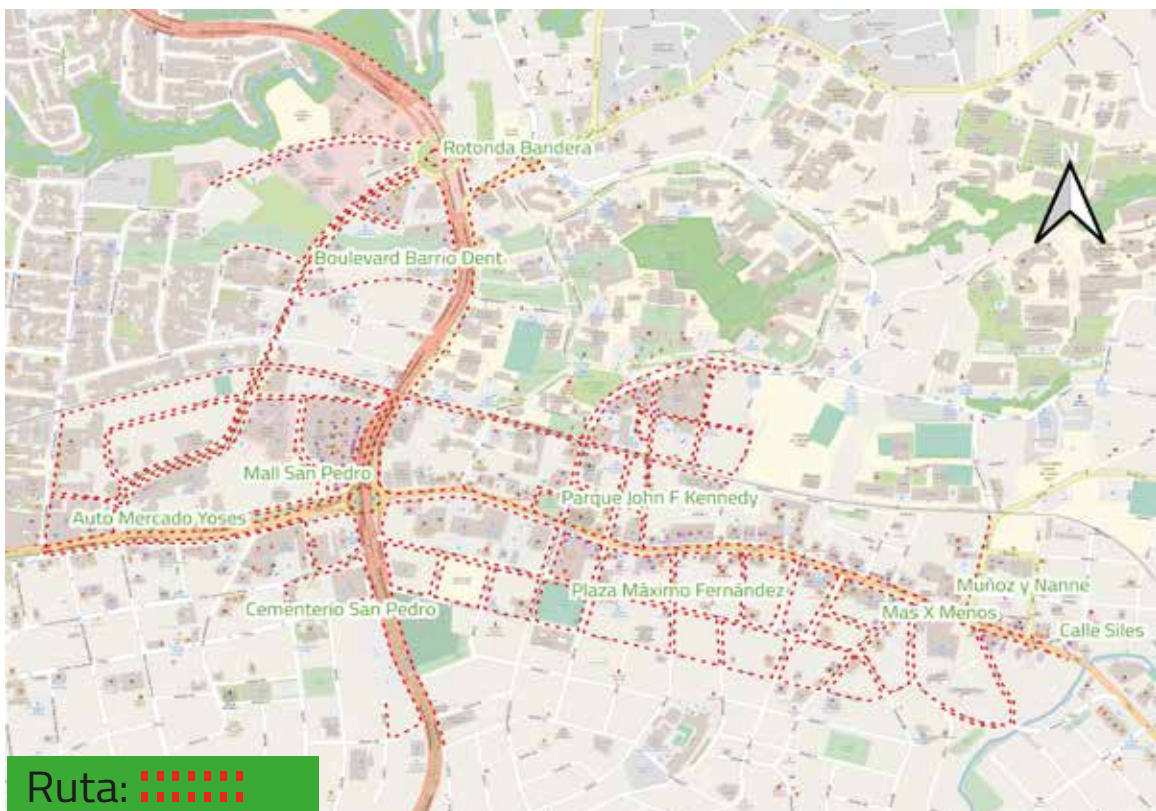

Ruta 02

SERVICIO DIARIO

La ruta comprende: Boulevard Yoses, Boulevard Dent, Mall San Pedro, Estación La Favorita, Los Yoses, Rontonda de la Hispanidad, Rotonda de La Bandera, Rotonda de Betania, Colegio Anastasio Alfaro, Parque Kennedy, UCR, Calle de la Amargura, Lanamme, Universidad Americana, Plaza Máximo Fernández, calle principal de San Pedro hasta entrada de Calle Siles, Muñoz y Nanne y Parque Vargas Araya.

Barrido diario

Todos los días

Limpieza de vías completo

Primera semana del mes

- Chapea.
- Limpieza de tragantes.
- Alcantarilla.
- Cajas de registro.

Contacto:
Teléfono: 2459-7737.
Correo: msarmientob@montesdeoca.go.cr

Departamento de Gestión
Integral Residuos