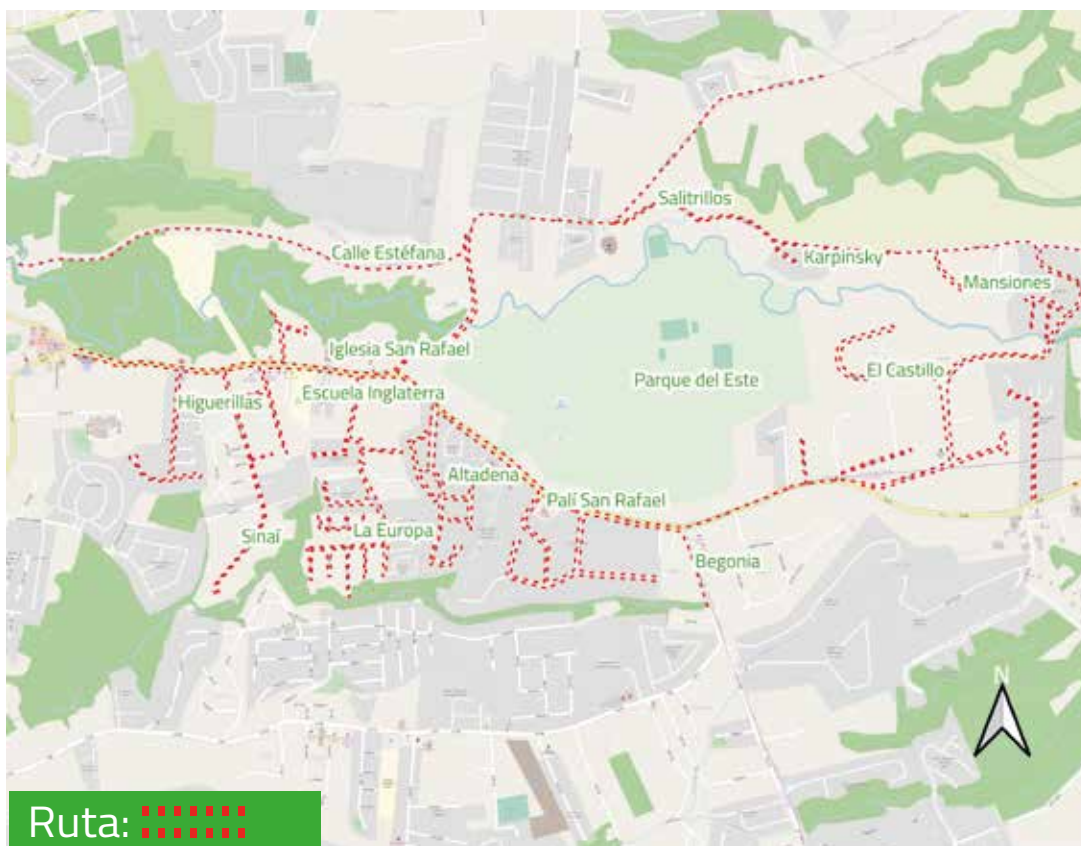

Ruta 12

SAN RAFAEL 1

La ruta comprende: El Cristo de Sabanilla, Urb. Higuierillas, Sinaí, Altadena, Vista Real, Urb. Portón del Cafetal, Senderos del Bosque, Calle Salitrillos, Calle Duarte, Calle Rivera, La Europa, Rosemary Karpinsky hasta la Campiña, Mansiones, Apacibles Valles, Calle Estéfana.

Barrido semanal

Día: Viernes

Limpieza de vías completo

Cuarta semana del mes

- Chapea.
- Limpieza de tragantes.
- Alcantarilla.
- Cajas de registro.

Contacto:
Teléfono: 2459-7737.
Correo: msarmientob@montesdeoca.go.cr