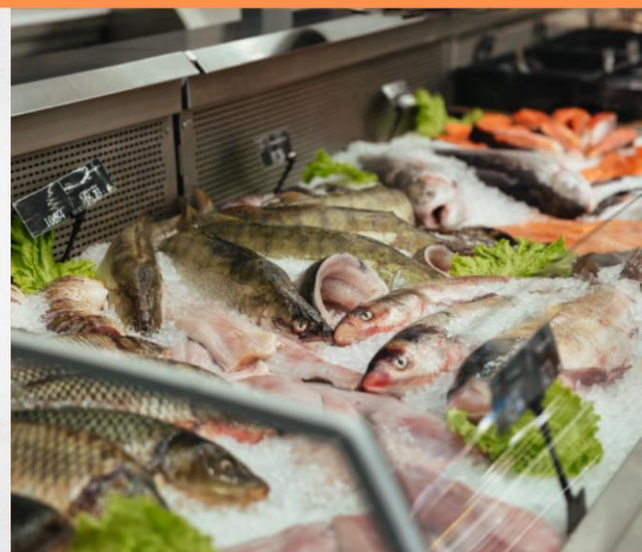

ABARROTES, FRUTAS Y VERDURAS, CARNICERÍA Y PESCADERÍA